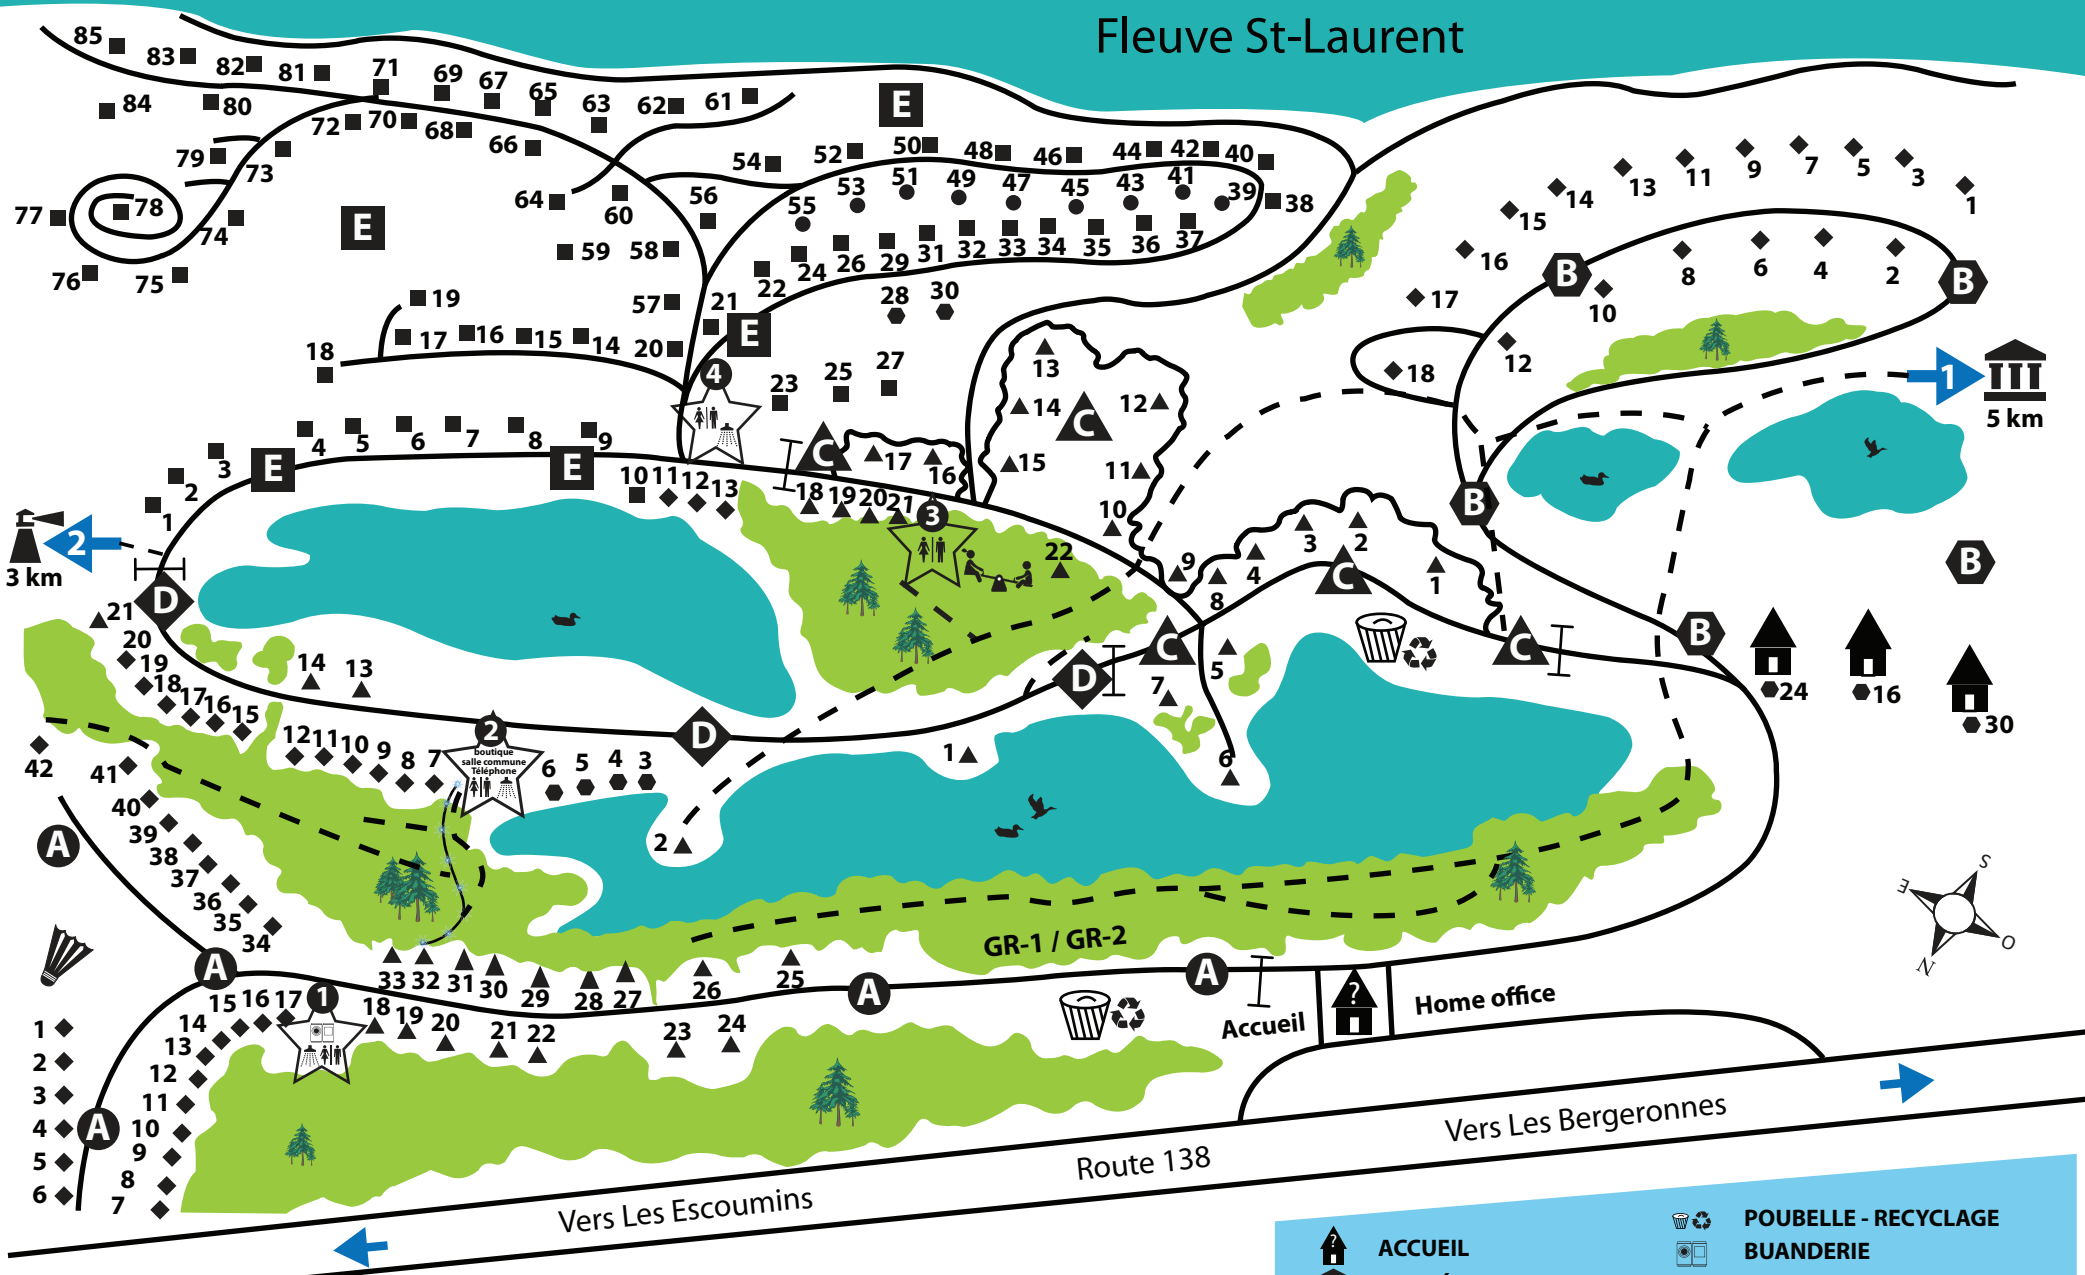

# Fleuve St-Laurent

les **BERGERONNES**  
S'imprégner de nature!

Bienvenue - Welcome  
www.campingbondesir.com  
1-877-632-6297

	ACCUEIL		POUBELLE - RECYCLAGE
	ARCHÉO-TOPO		BUANDERIE
	CAP DE BON-DÉSIR		TOILETTES
	PLANS D'EAU		DOUCHES
	COMMODITÉS		AIRE DE JEUX
	SENTIER PÉDESTRE		CHALET
	SENTIER ÉCLAIRÉ		3 SERVICES
	ROUTE		2 SERVICES
	BOISÉ		1 SERVICE PANORAMIQUE
			SANS SERVICE PANORAMIQUE
			SANS SERVICE